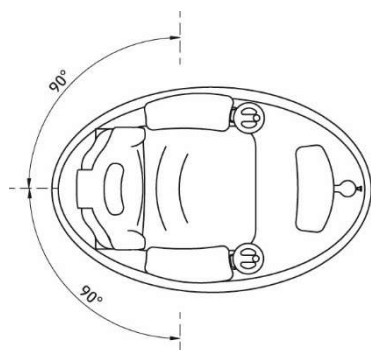

Lemi Pedi Spa

Lemi Pedi Spa

Le spa Pedi. Bienvenue dans le monde de la technologie avancée des spas. Le Lemi-Pedi-Spa a été conçu et imaginé par des designers renommés. Un véritable accroche-regard dans votre spa moderne ! Le siège anatomique du Lemi-Pedi-Spa peut être déplacé en profondeur et pivoté. Cela permet à votre client de s'asseoir et de se lever facilement. Le dossier est réglable en continu. Le repose-pieds peut être réglé en continu en hauteur et en profondeur. La baignoire est en acrylique blanc résistant aux rayures, ce qui garantit un niveau d'hygiène élevé. Les larges accoudoirs permettent à votre client d'adopter une position détendue. Un traitement de manucure peut être effectué en même temps. Les buses d'eau peuvent être facilement réglées en pression et en orientation et permettent un massage ultime des pieds et de l'eau - au choix avec 4 ou 10 buses d'eau. Il est possible d'ajouter à l'eau une huile adaptée aux systèmes balnéo. Le parfum et la coloration de l'eau créent une atmosphère fascinante. Jamais auparavant, le luxe et la technologie n'avaient été réunis avec autant de force dans un système spa-pédicure-whirl!

Données techniques

Longueur	145 cm
Largeur	96 cm
Hauteur	137 cm
Poids	129 kg

	N° art.	Prix
avec 10 jets d'eau	410200	10'670.00
avec 4 jets d'eau	410200.1	8'050.00

Accessoires (optionnels)

042634	Couleur spéciale SPA PRESTIGE	350.00
042559	Logo brodé	180.00
059985	SANI GUEST pour le nettoyage quotidien	25.00
059975	GO KAL Détartrant	36.00