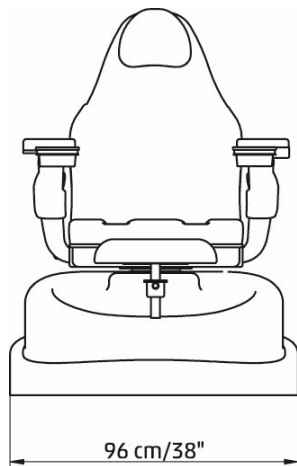

Lemi Pedi Spa

Lemi Pedi Spa

Le spa Pedi. Bienvenue dans le monde de la technologie avancée des spas. Le Lemi-Pedi-Spa a été conçu et imaginé par des designers renommés. Un véritable accroche-regard dans votre spa moderne ! Le siège anatomique du Lemi-Pedi-Spa peut être déplacé en profondeur et pivoté. Cela permet à votre client de s'asseoir et de se lever facilement. Le dossier est réglable en continu. Le repose-pieds peut être réglé en continu en hauteur et en profondeur. La baignoire est en acrylique blanc résistant aux rayures, ce qui garantit un niveau d'hygiène élevé. Les larges accoudoirs permettent à votre client d'adopter une position détendue. Un traitement de manucure peut être effectué en même temps. Les buses d'eau peuvent être facilement réglées en pression et en orientation et permettent un massage ultime des pieds et de l'eau - au choix avec 4 ou 10 buses d'eau. Il est possible d'ajouter à l'eau une huile adaptée aux systèmes balnéo. Le parfum et la coloration de l'eau créent une atmosphère fascinante. Jamais auparavant, le luxe et la technologie n'avaient été réunis avec autant de force dans un système spa-pédicure-whirl!

Données techniques

Longueur	145 cm
Largeur	96 cm
Hauteur	137 cm
Poids	129 kg

	N° art.	Prix
avec 10 jets d'eau	410200	10'670.00
avec 4 jets d'eau	410200.1	8'050.00

Accessoires (optionnels)

042634	Couleur spéciale SPA PRESTIGE	350.00
042559	Logo brodé	180.00
059985	SANI GUEST pour le nettoyage quotidien	25.00
059975	GO KAL Détartrant	36.00