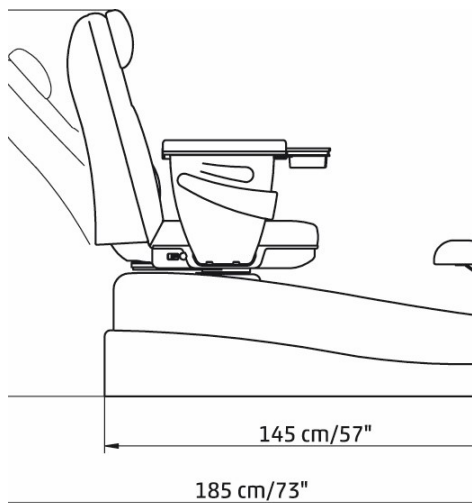

Lemi Pedi Spa

Lemi Pedi Spa

Le spa Pedi. Bienvenue dans le monde de la technologie avancée des spas. Le Lemi-Pedi-Spa a été conçu et imaginé par des designers renommés. Un véritable accroche-regard dans votre spa moderne ! Le siège anatomique du Lemi-Pedi-Spa peut être déplacé en profondeur et pivoté. Cela permet à votre client de s'asseoir et de se lever facilement. Le dossier est réglable en continu. Le repose-pieds peut être réglé en continu en hauteur et en profondeur. La baignoire est en acrylique blanc résistant aux rayures, ce qui garantit un niveau d'hygiène élevé. Les larges accoudoirs permettent à votre client d'adopter une position détendue. Un traitement de manucure peut être effectué en même temps. Les buses d'eau peuvent être facilement réglées en pression et en orientation et permettent un massage ultime des pieds et de l'eau - au choix avec 4 ou 10 buses d'eau. Il est possible d'ajouter à l'eau une huile adaptée aux systèmes balnéo. Le parfum et la coloration de l'eau créent une atmosphère fascinante. Jamais auparavant, le luxe et la technologie n'avaient été réunis avec autant de force dans un système spa-pédicure-whirl!

Données techniques

Longueur	145 cm
Largeur	96 cm
Hauteur	137 cm
Poids	129 kg

	N° art.	Prix
avec 10 jets d'eau	410200	10'670.00
avec 4 jets d'eau	410200.1	8'050.00

Accessoires (optionnels)

042634	Couleur spéciale SPA PRESTIGE	350.00
042559	Logo brodé	180.00
059985	SANI GUEST pour le nettoyage quotidien	25.00
059975	GO KAL Détartrant	36.00